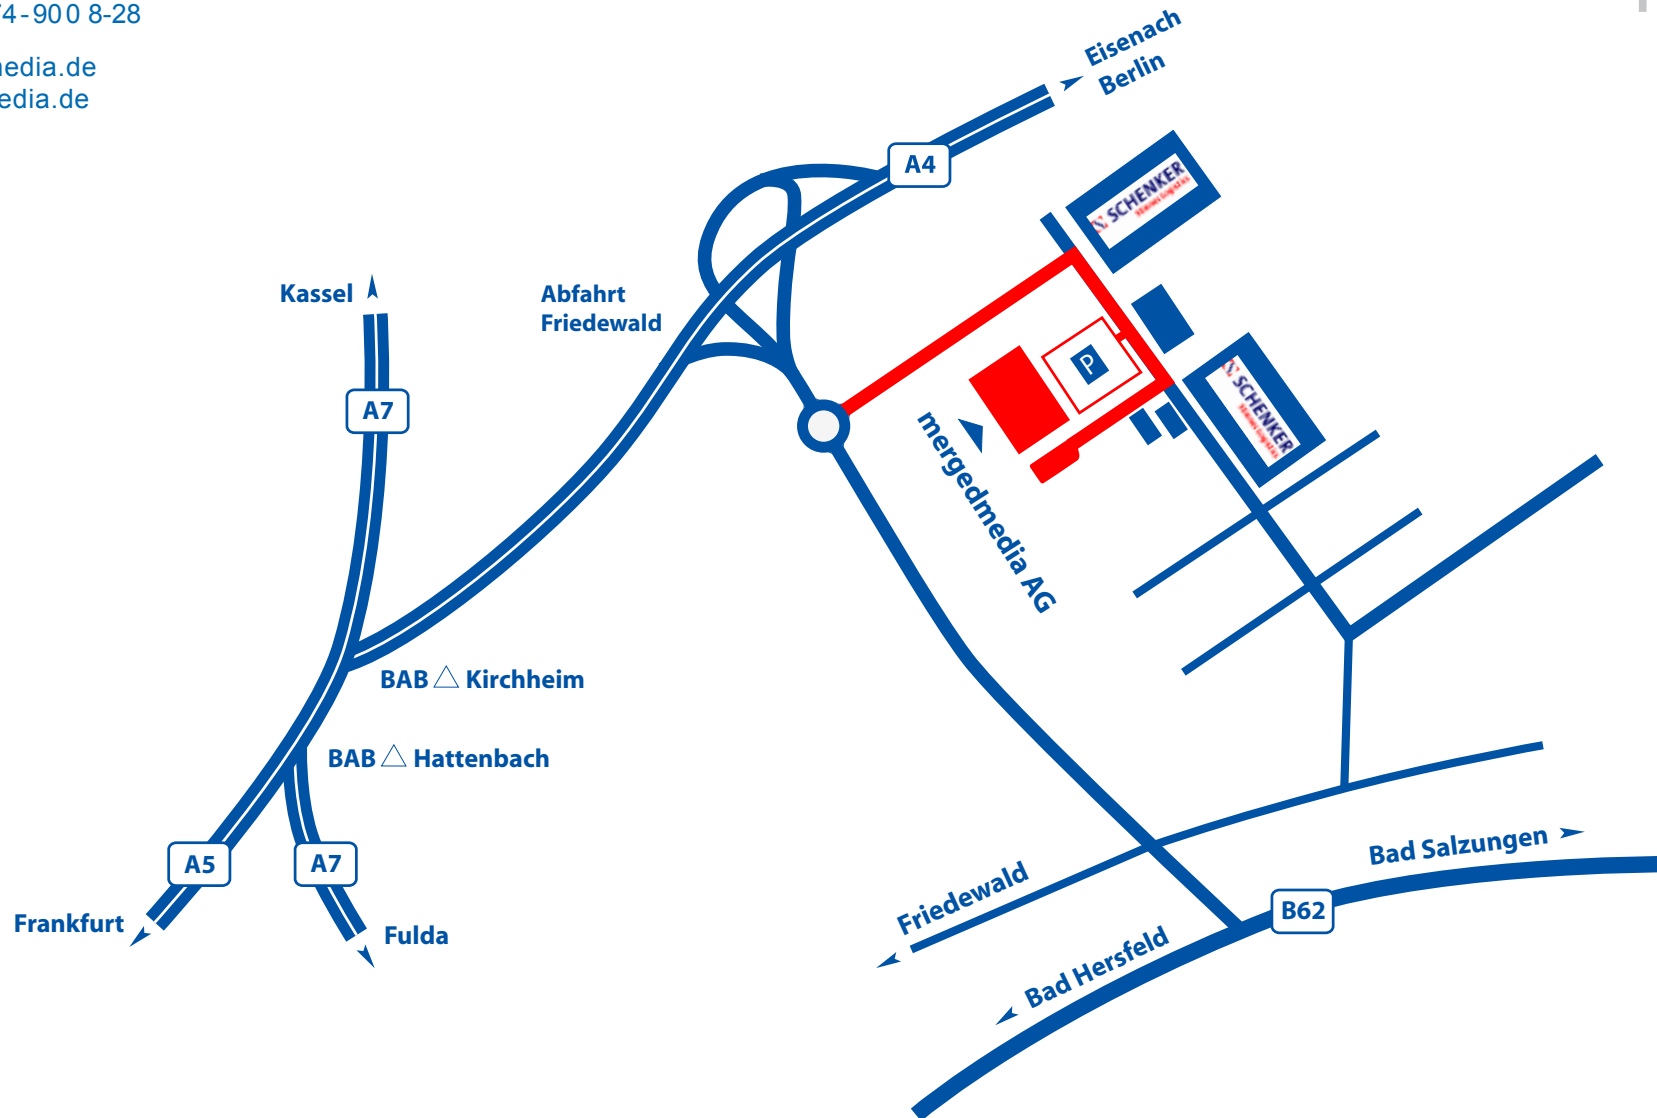

mergedmedia AG
Im Gewerbegebiet 25
36289 Friedewald

Tel: +49(0)6674-900 8-0
Fax: +49(0)6674-900 8-28

info@mergedmedia.de
www.mergedmedia.de

merged
media®

Folgen Sie ab dem Verkehrskreisel dem rot gekennzeichneten Straßenverlauf und parken Sie auf dem Schenker-Parkplatz!